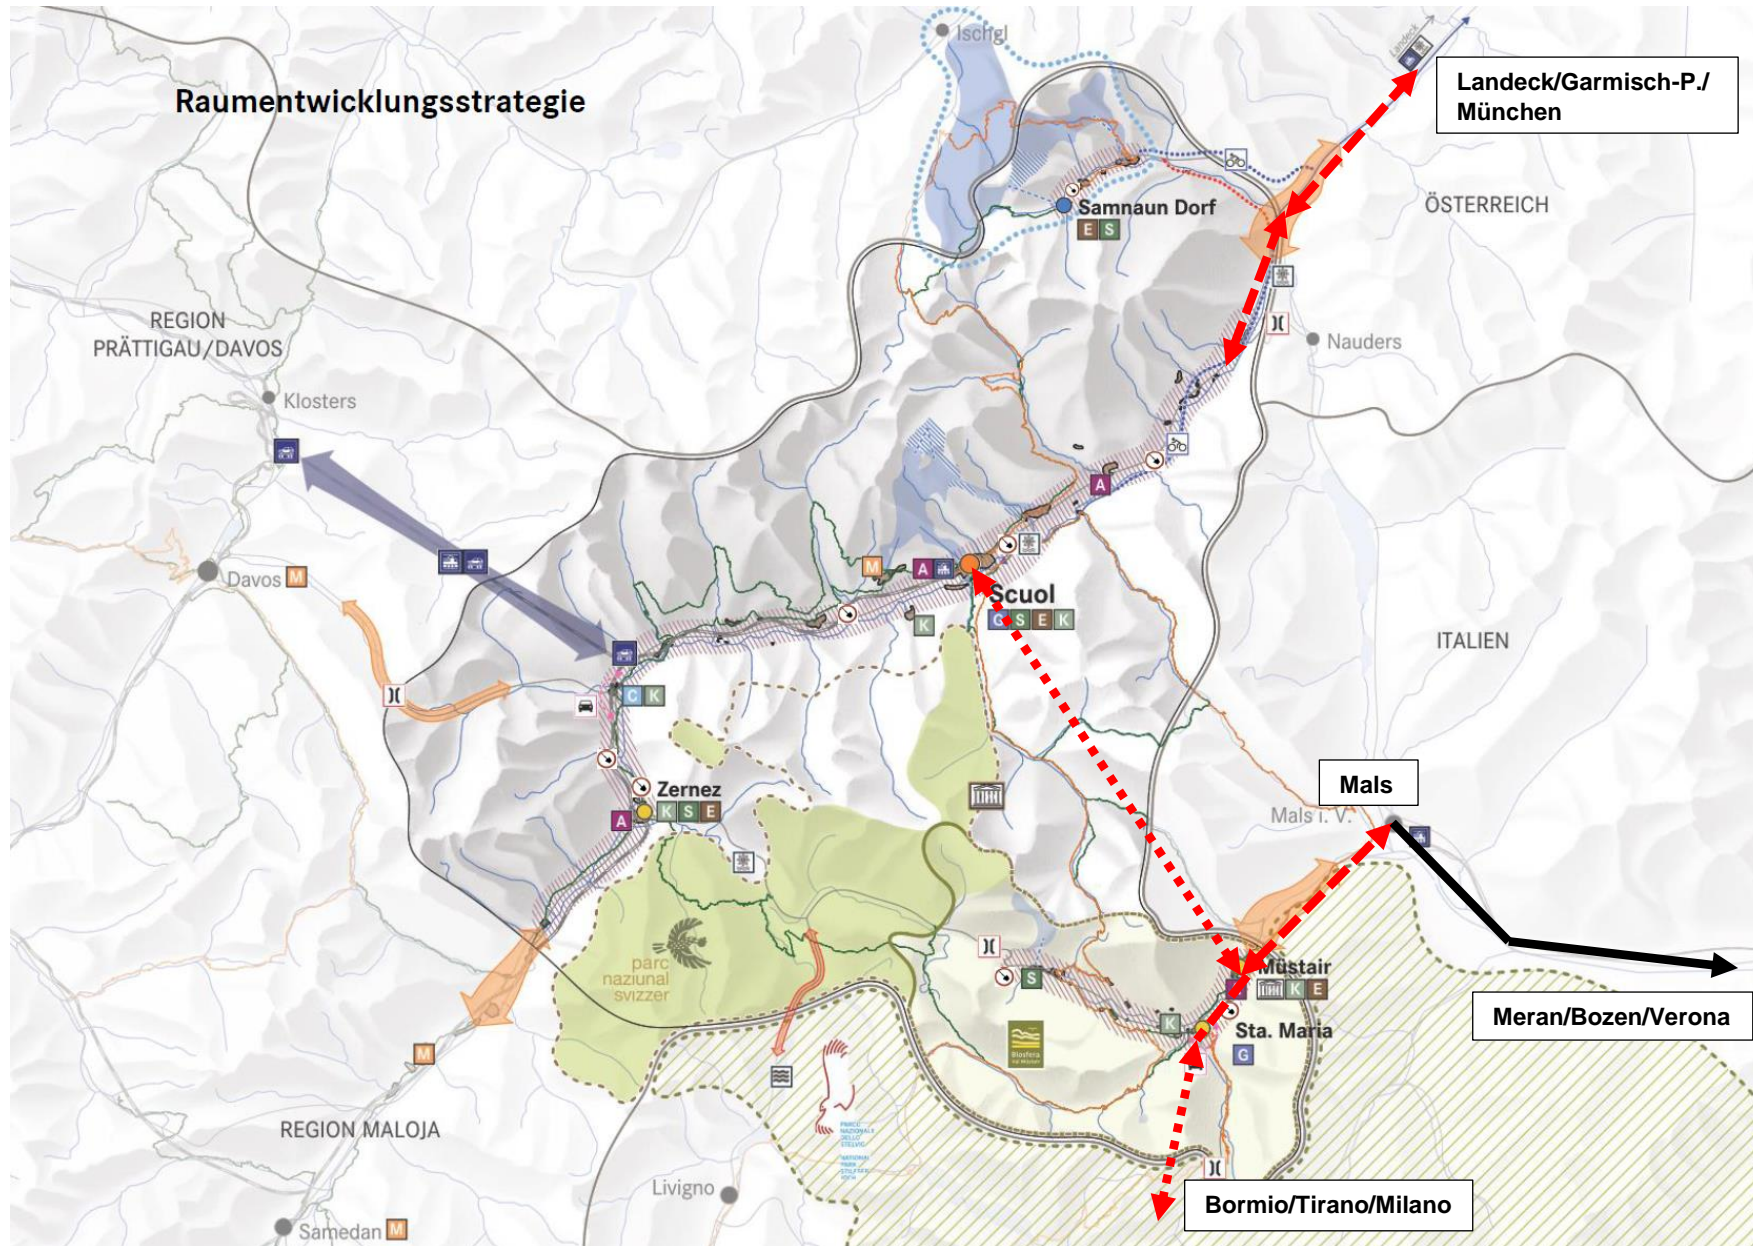

Raumkonzept Engiadina Bassa/Val Müstair, öffentliche Auflage Januar 2021

- Legende:**
-  Alpenkreuz Terra Raetica (Tunnel und offene Linienführung)
 -  Alpenkreuz Terra Raetica (Tunnel)

Das Alpenkreuz Terra Raetica